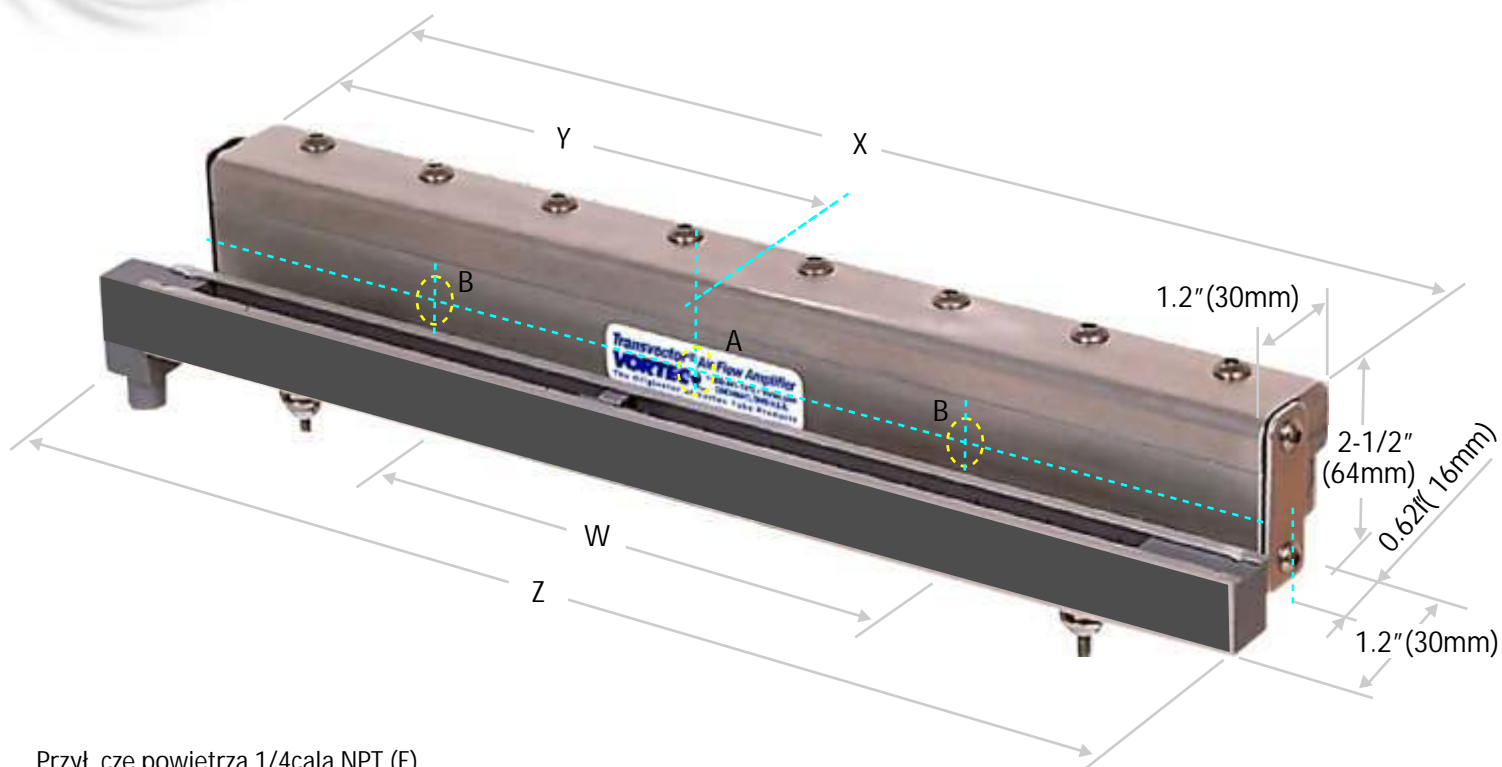

No e powietrzne z listw

Model: 981-6, 981-12, 981-18, 981-24

Przył cze powietrza 1/4cala NPT (F)

A - dla 981-6 i 981-12

B - dla 981-18, 981-24

Model	W	X	Y	Z
	mm	mm	mm	mm
981-6	--	152	76	178
981-12	--	305	152	330
981-18	229	457	--	483
981-24	305	610	--	635

SPECYFIKACJA									
Ci nienie (bar)	Zu ycie powietrza (l/min.) / długo no a					Prđdkoų powietrza (m/s) / odlegoų od no a			Nacisk * na cm (g)
	76mm	150mm	310mm	460mm	610mm	50mm	150mm	310mm	
4.1	284	569	1138	1707	2275	86	50	34	31
4.8	325	651	1302	1953	2604	90	54	39	38
5.5	368	736	1472	2207	2943	94	62	43	44
6.2	404	807	1613	2420	3226	99	67	47	49
6.9	450	900	1800	2700	3600	103	72	51	55

* Mierzone w odlego ci 300mm od szczeliny no a.

IONEXIM tel. (+48) 603 063 623

Rafał Zięba rafal@elektrostatyka.pl

Al. Wojska Polskiego 20A/29
05-800 Pruszków
NIP: 566 166 37 57

VORTEC