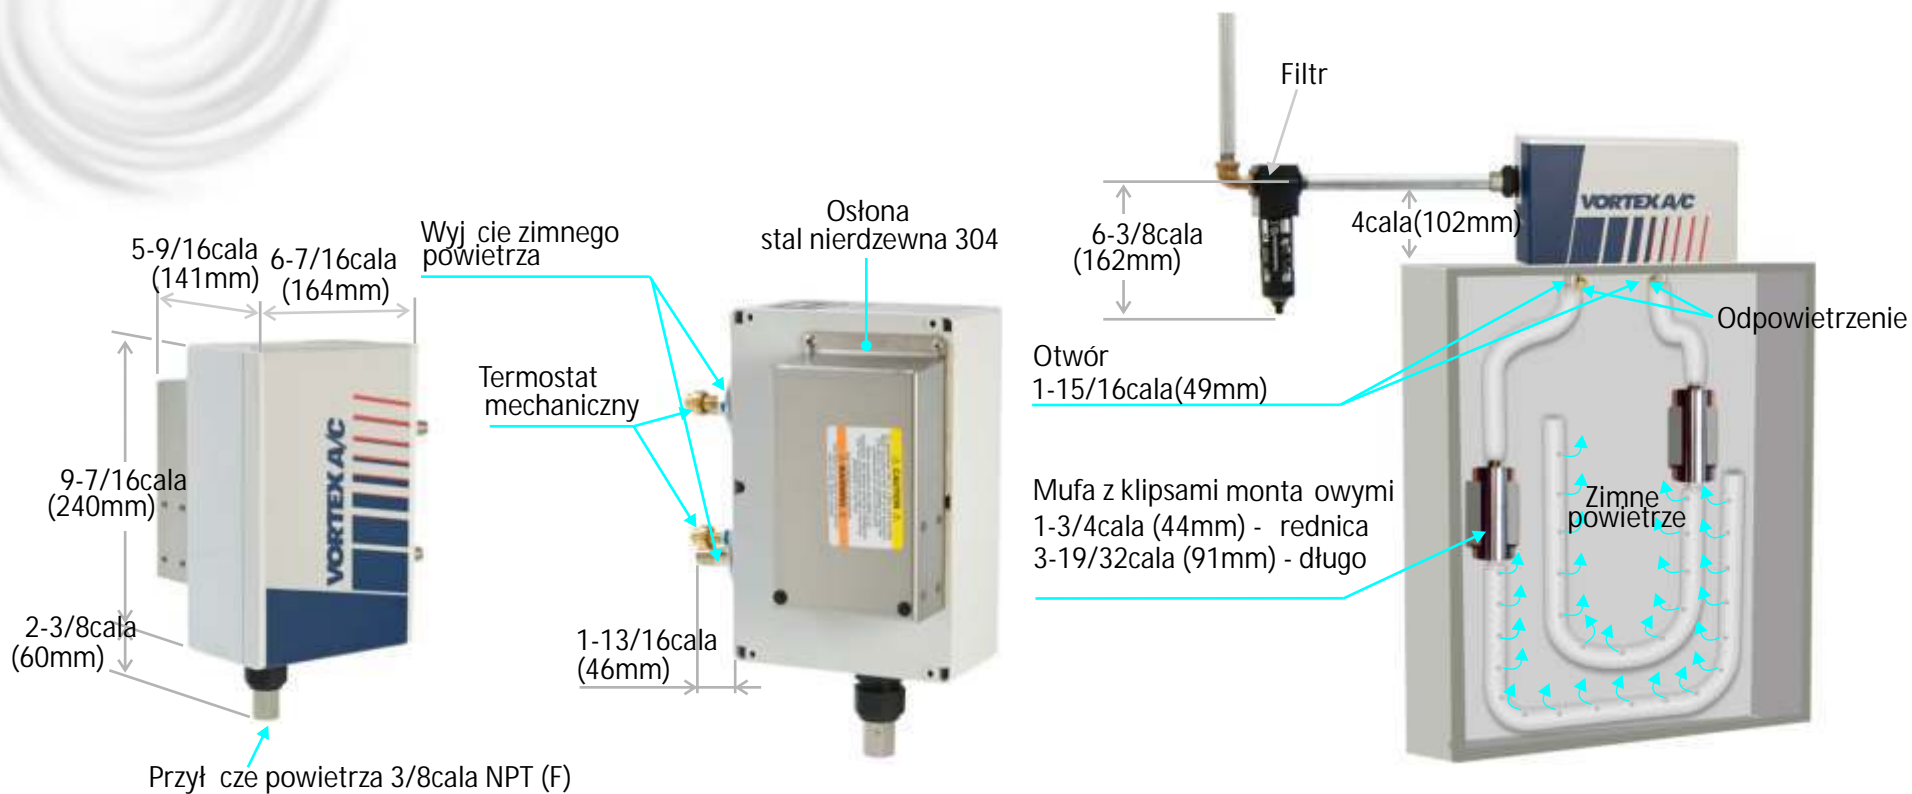

Schładzacz AC / Nema 4/4X

Model 7770

SPECYFIKACJA

| Model | Termostat | Zawiera filtr | Wydajność chłodzenia | |
|-------|-------------|---------------|----------------------|------|
| | | | BTU/godz. | Waty |
| 7770 | Mechaniczny | Tak | 5000 | 1465 |

Parametry podane przy ciśnieniu 100 psig (6.9 bar).