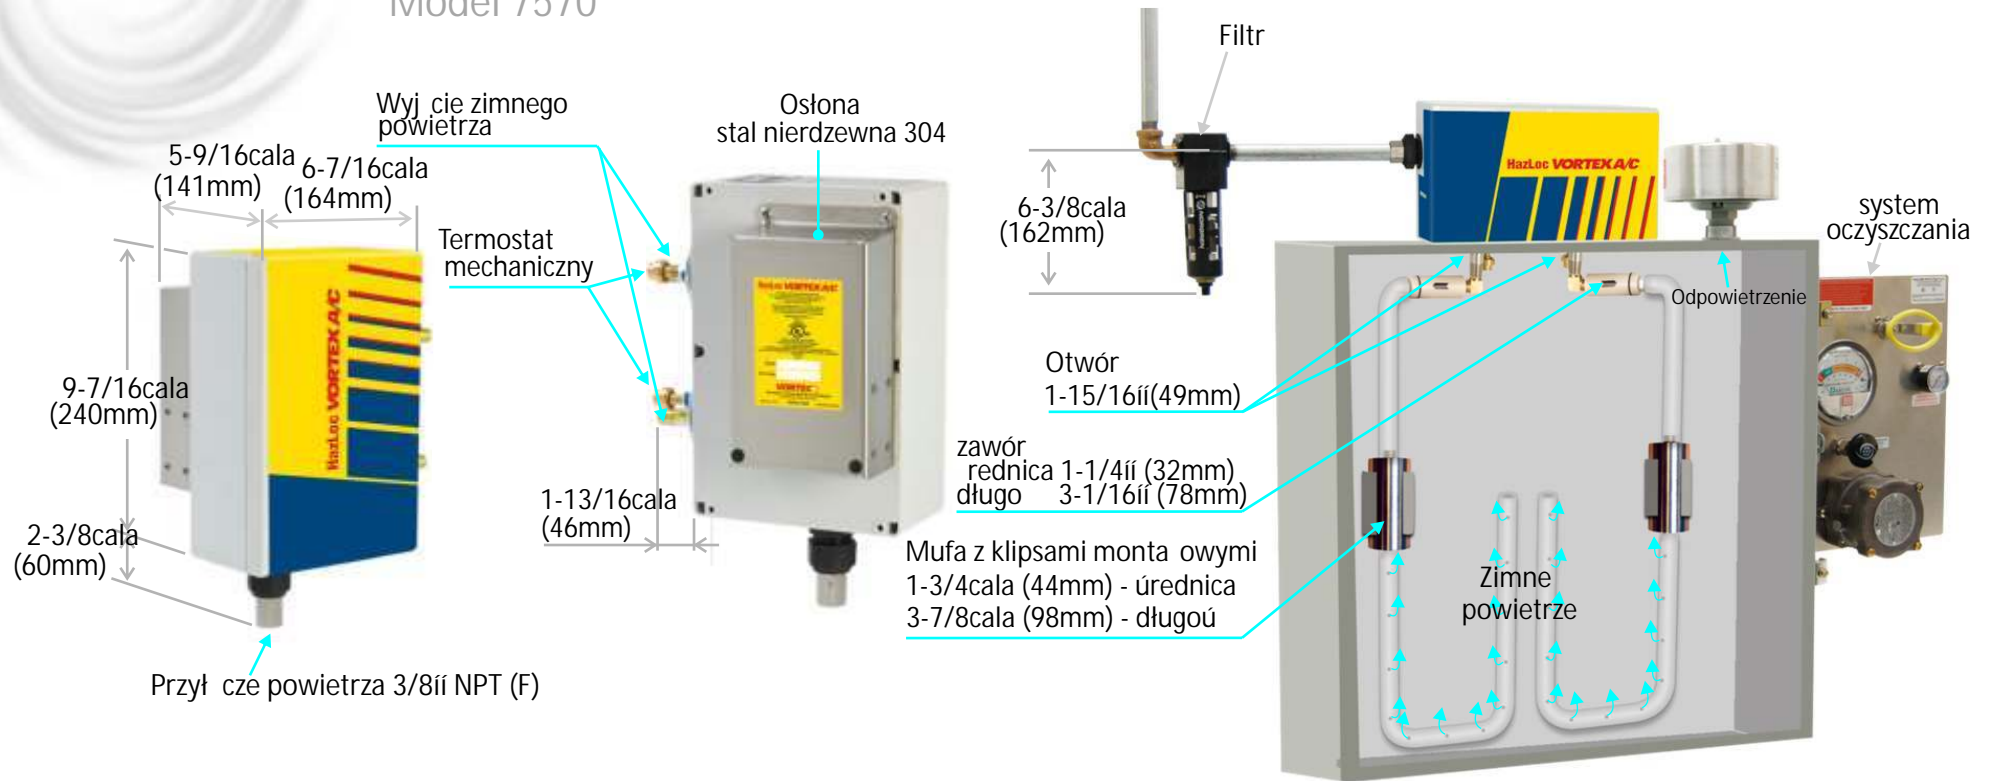

# Schładzacz AC / do pracy w trudnych warunkach

Model 7570

## SPECYFIKACJA

Model	Termostat	Zawiera filtr	Wydajność chłodzenia	
			BTU/godz.	Waty
7570	Mechaniczny	Tak	5000	1465

Parametry podane przy ciśnieniu 100 psig (6.9 bar).