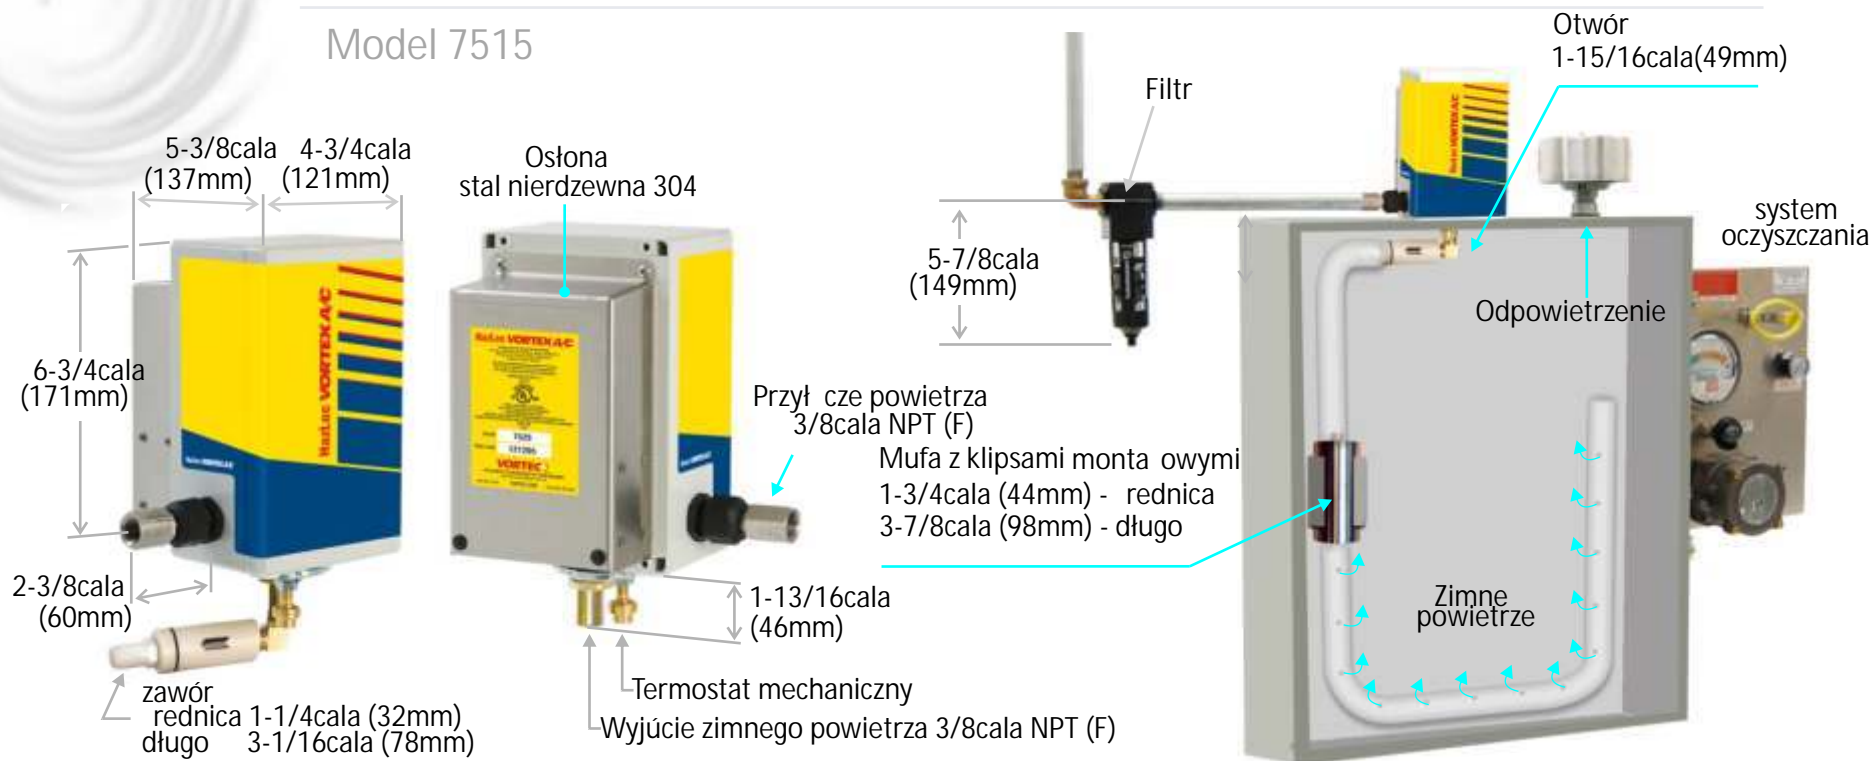

# Schładzacz AC / do pracy w trudnych warunkach

Model 7515

## SPECYFIKACJA

Model	Termostat	Zawiera filtr	Wydajno chłodzenia	
			BTU/godz.	Waty
7515	Mechaniczny	Tak	900	264
7525	Mechaniczny	Tak	1500	440
7535	Mechaniczny	Tak	2500	733

Parametry podane przy ciśnieniu 100 psig (6.9 bar).