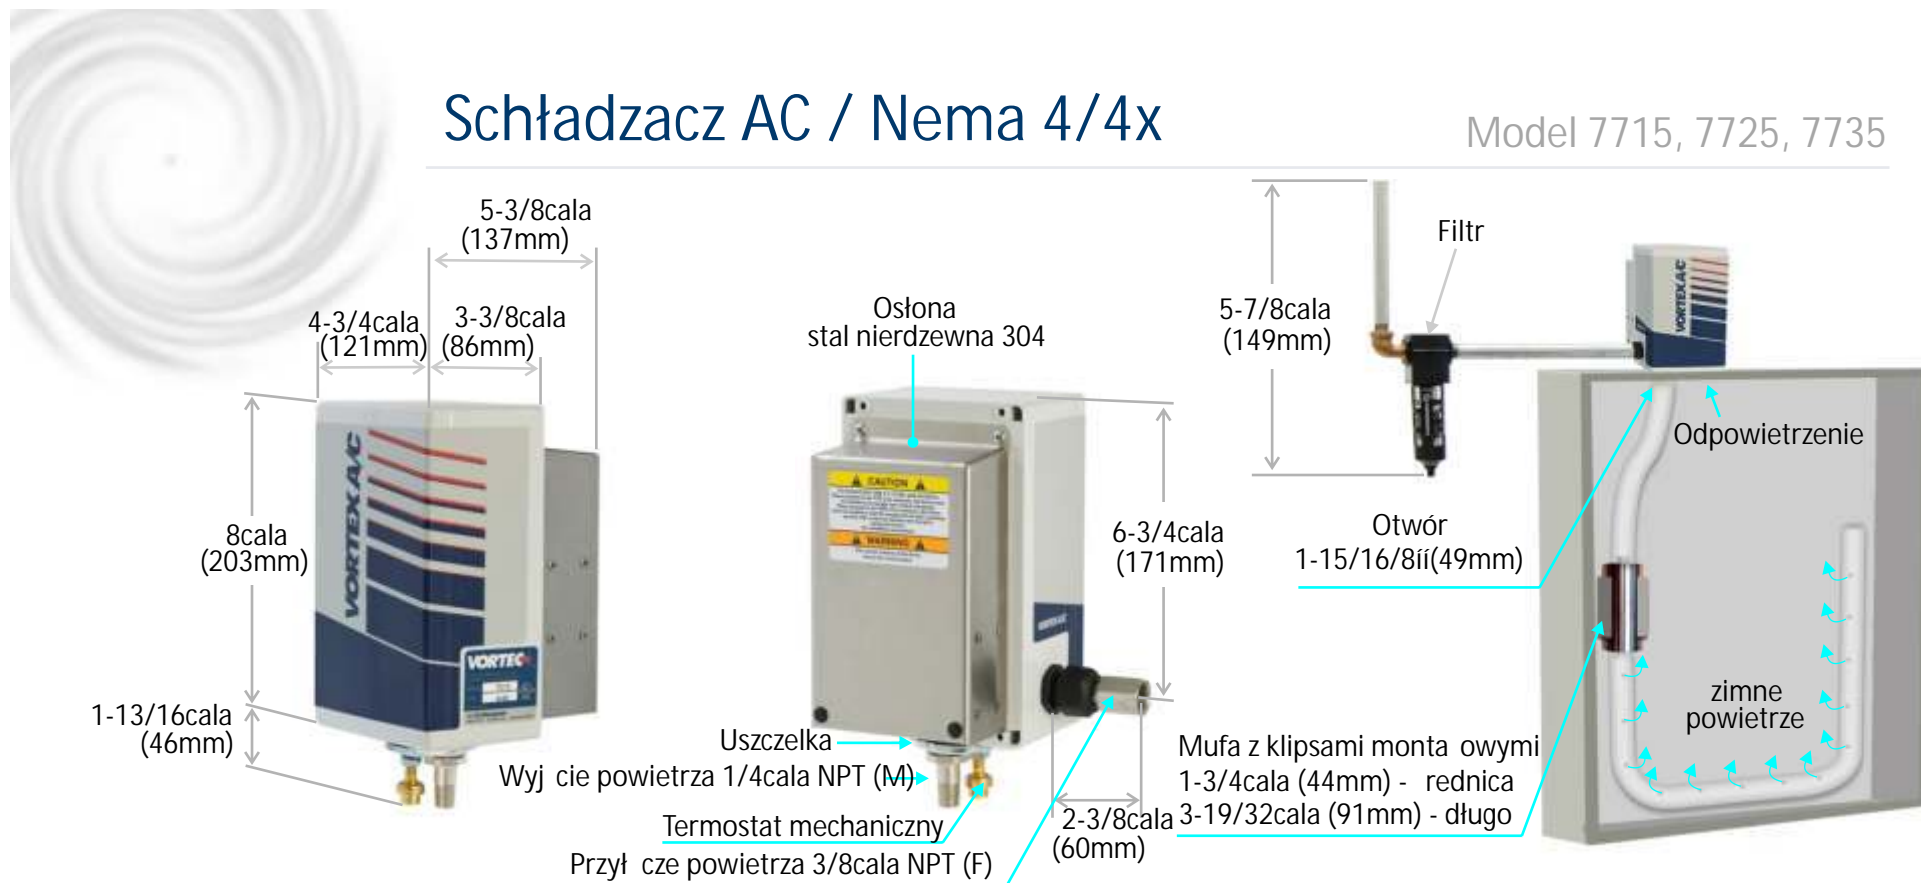

Schładzacz AC / Nema 4/4x

Model 7715, 7725, 7735

SPECYFIKACJA					
Model	Termostat	Zawiera filtr	Wydajno chłodzenia		
			BTU/godz.	Waty	
7715	Mechaniczny	Tak	900	264	
7725	Mechaniczny	Tak	1500	440	
7735	Mechaniczny	Tak	2500	732	

Parametry podane przy ci nieniu 100 psig (6.9 bar).