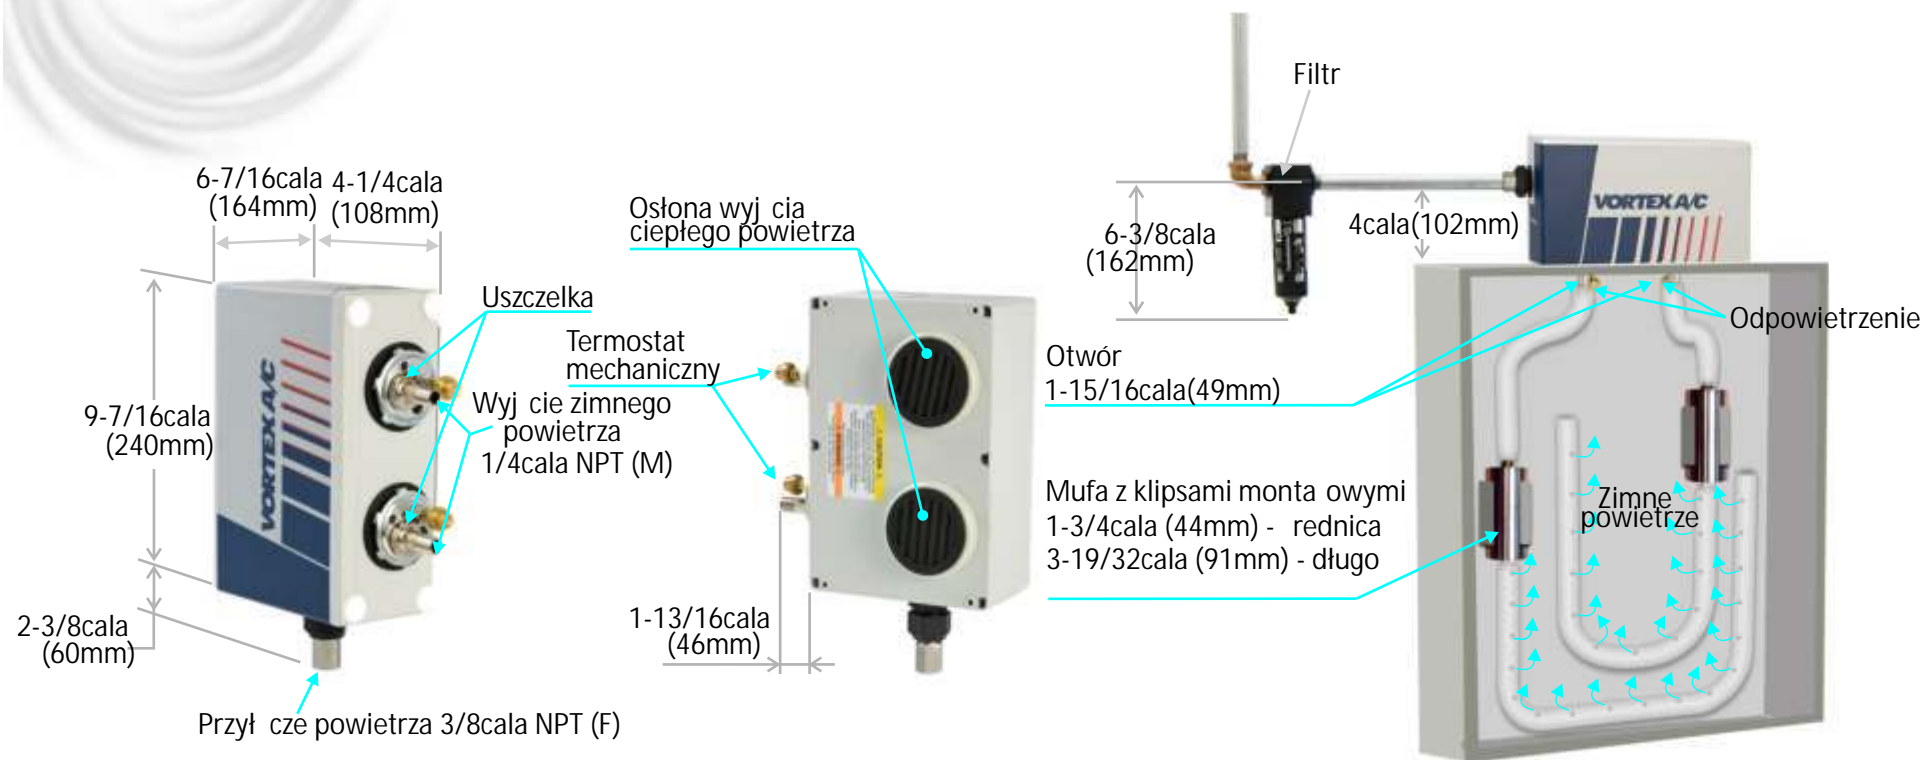

Schładzacz AC / Nema 12

Model 7670

SPECYFIKACJA				
Model	Termostat	Zawiera filtr	Wydajno chłodzenia	
			BTU/godz.	Waty
7670	Mechaniczny	Tak	5000	1465

Parametry podane przy ci nieniu 100 psig (6.9 bar).