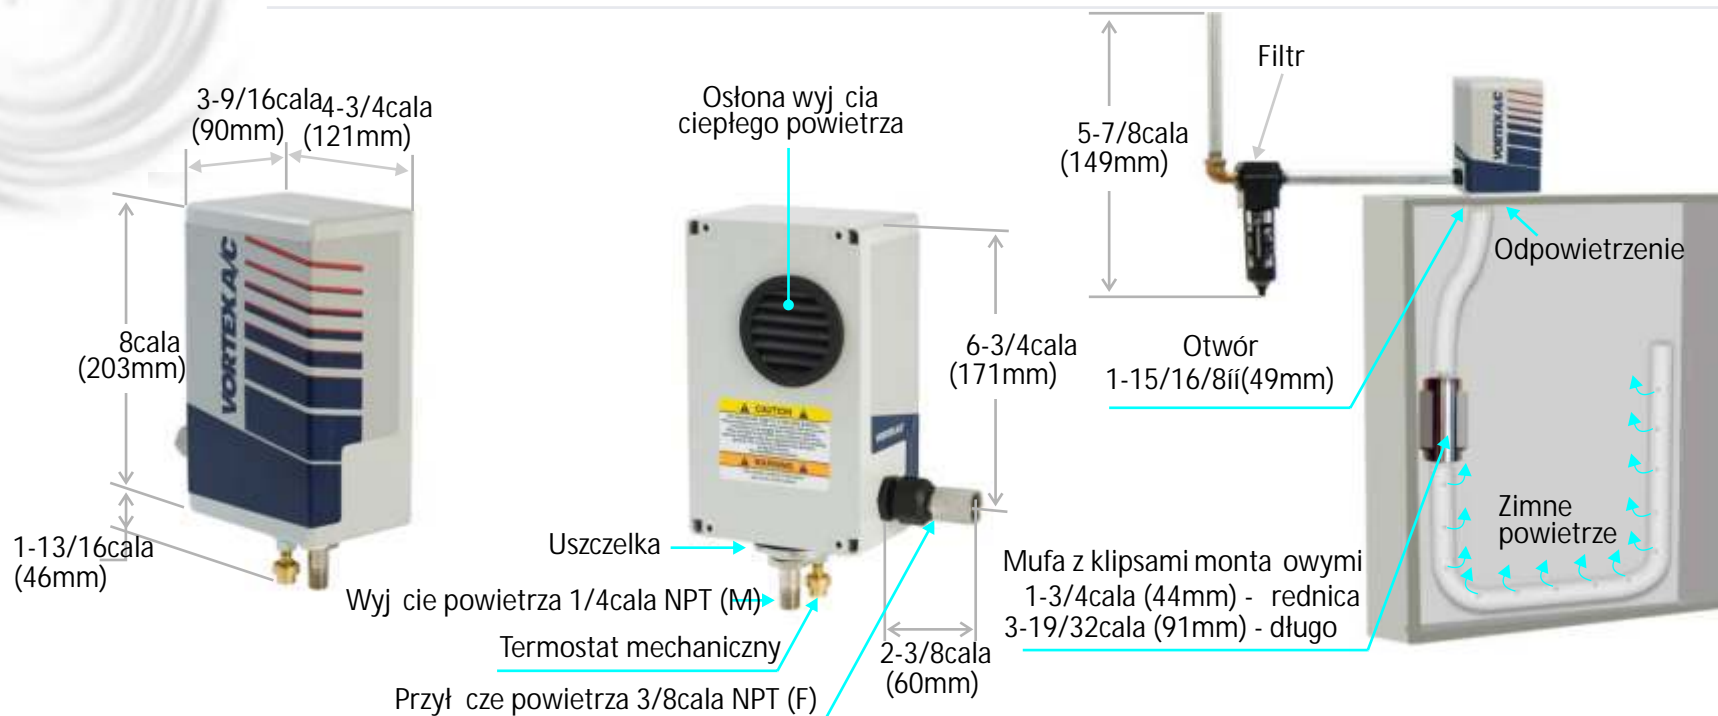

Schładzacz AC / Nema 12

Model 7615, 7625, 7635

SPECYFIKACJA

Model	Termostat	Zawiera filtr	Wydajność chłodzenia	
			BTU/godz.	Waty
7615	Mechaniczny	Tak	900	264
7625	Mechaniczny	Tak	1500	440
7635	Mechaniczny	Tak	2500	732

Parametry podane przy ciśnieniu 100 psig (6.9 bar).